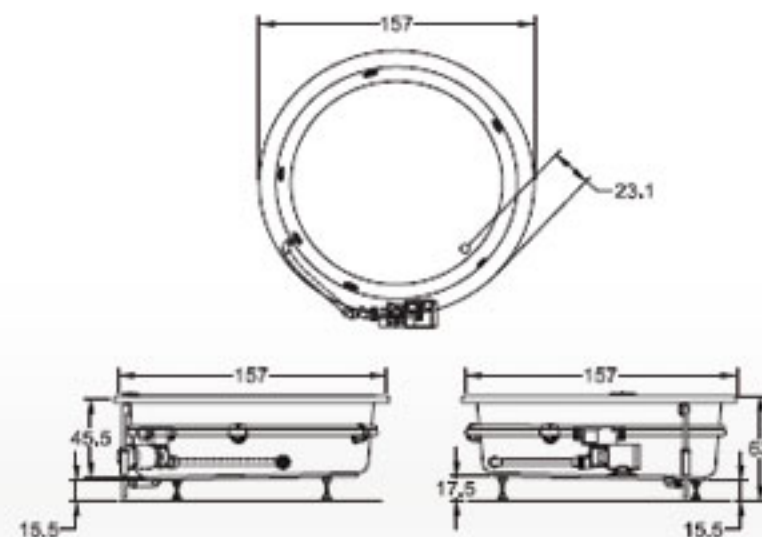

600 Lts. de volumen para derrame

400 Lts. de volumen mínimo para operar

Motobomba de 5.5 amperes

(Nota: La motobomba sobresale del perímetro)

*Consultar tabla de accesorios opcionales

Dimensiones

Diámetro	157 cm
Profundidad	45.5 cm