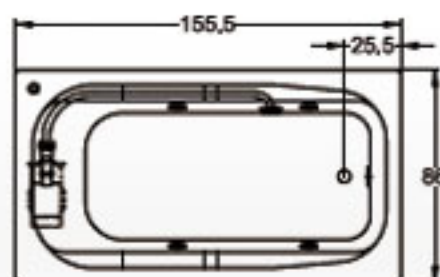

*Consultar tabla de accesorios opcionales

Dimensiones

Largo	180 cm
Ancho	120 cm
Profundidad	41.5 cm

Barcelona

Disfrute de las cosas bellas

Especificaciones Técnicas

Botón neumático de encendido - apagado _____ 1

170 Lts. de volumen mínimo para operar

Motobomba de 5.5 amperes

*Consultar tabla de accesorios opcionales

Dimensiones

Largo 155.5 cm

Ancho 86 cm

Profundidad 40.5 cm

Base Cuadrada