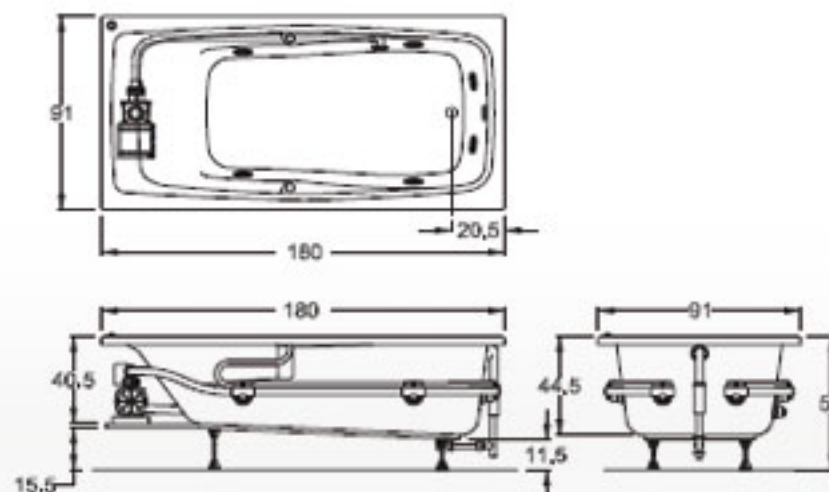

Dimensiones

Largo	180 cm
Ancho	91 cm
Profundidad	44.5 cm