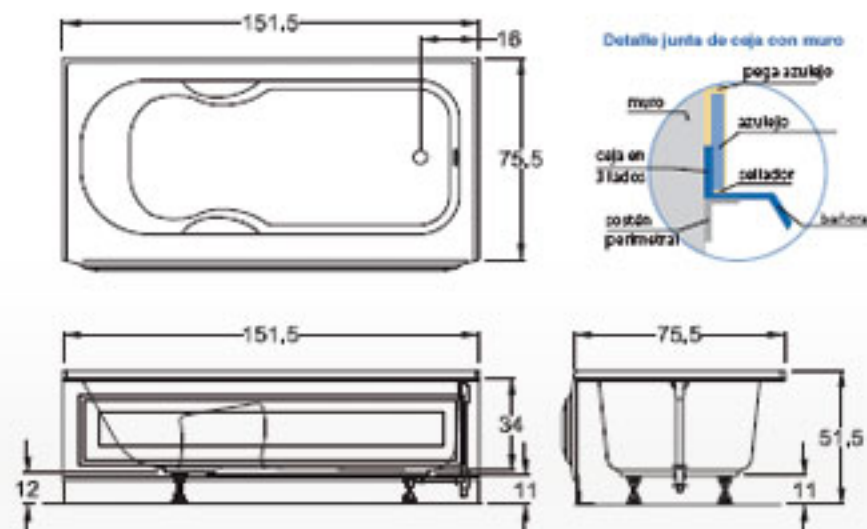

*La imagen muestra una bañera derecha
*Consultar tabla de accesorios opcionales

Dimensiones

Largo 151.5 cm
Ancho 75.5 cm
Profundidad 34 cm

Olvídate de todo y disfrute

Sexy

Especificaciones Técnicas

Boquillas de salida de aire sólo en blanco, marfil, gris y cromo _____ 12
Blower de 120 volts
Control digital de encendido y regulación de potencia de aire
Desagüe y rebosadero
Faldón frontal