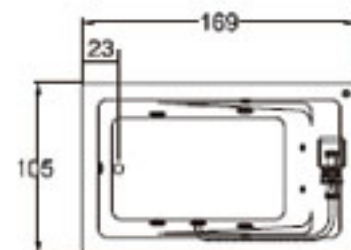

Dimensiones

Largo	169 cm
Ancho	105 cm
Profundidad	52 cm