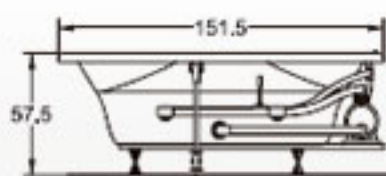

*Consultar tabla de accesorios opcionales

Dimensiones

Largo	180 cm
Ancho	120 cm
Profundidad	41.5 cm

Barcelona

Disfrute de las cosas bellas

Especificaciones Técnicas

Botón neumático de encendido - apagado _____ 1

*Consultar tabla de accesorios opcionales

Dimensiones

Laterales	151.5 cm
Largo	154.5 cm
Ancho	212.5 cm
Profundidad	48.5 cm

COMERCIAL
AZULEJERA

Disfrute de cada momento

Darien

Especificaciones Técnicas

Botón neumático de encendido - apagado	1
Tomas de aire	2
Super jets	4

Dimensiones

Largo 151.5 cm

Ancho 84.5 cm

Profundidad 43.5 cm

De luxe

Después del trabajo...

Especificaciones Técnicas

Botón neumático de encendido - apagado	1
Controles de aire	2
Sensa jets	8