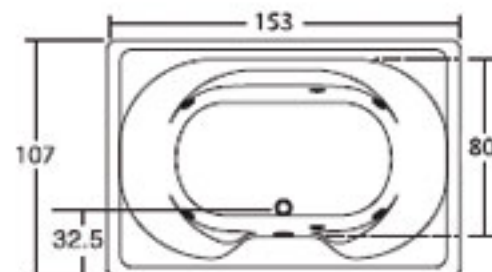

*Consultar tabla de accesorios opcionales

Dimensiones

Largo	153 cm
Ancho	107 cm
Profundidad	52 cm

Spinning

Potente masaje en zonas específicas

Especificaciones Técnicas

Botón neumático de encendido - apagado	_____	1
Controles de aire	_____	2
Sensa jets	_____	4
Micro jets rotatorios (7 en piso, 2 en espalda)	_____	9
Sistema de nivelación		
Desagüe y rebosadero sólo en bañeras con hidromasaje		
Faldón frontal de línea		