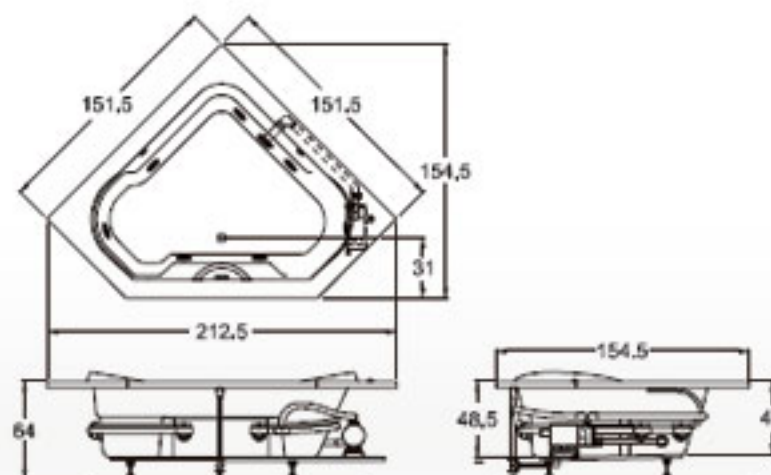

*Consultar tabla de accesorios opcionales

Dimensiones

Largo	180 cm
Ancho	120 cm
Profundidad	41.5 cm

Barcelona

Disfrute de las cosas bellas

Especificaciones Técnicas

Botón neumático de encendido - apagado _____ 1

*Consultar tabla de accesorios opcionales

Dimensiones

Largo 180.5 cm

Ancho 89 cm

Profundidad 48.5 cm

Corner

Sonríla acompañado

Especificaciones Técnicas

*Consultar tabla de accesorios opcionales

Dimensiones

Laterales	151.5 cm
Largo	154.5 cm
Ancho	212.5 cm
Profundidad	48.5 cm

COMERCIAL
AZULEJERA

Disfrute de cada momento

Darien

Especificaciones Técnicas

Botón neumático de encendido - apagado	1
Tomas de aire	2
Super jets	4