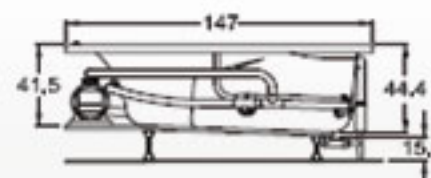

Dimensiones

Largo	147 cm
Ancho	122 cm
Profundidad	41.5 cm