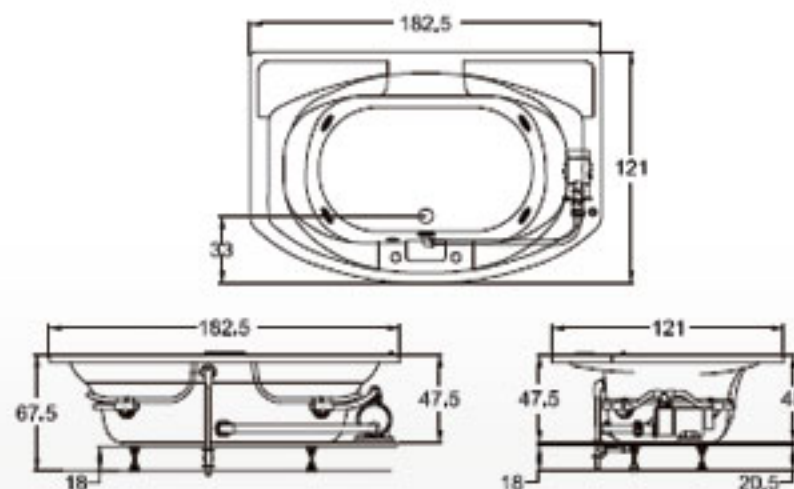

*Consultar tabla de accesorios opcionales

Dimensiones

Largo	180 cm
Ancho	120 cm
Profundidad	41.5 cm

Barcelona

Disfrute de las cosas bellas

Especificaciones Técnicas

Botón neumático de encendido - apagado _____ 1

Largo	182.5 cm
Ancho	121 cm
Profundidad	47.5 cm

COMERCIAL
AZULEJERA

Caspio de lujo

Nada mejor para comenzar el día

Especificaciones Técnicas

Botón neumático de encendido - apagado	1
Controles de aire	2
Sensa jets	8