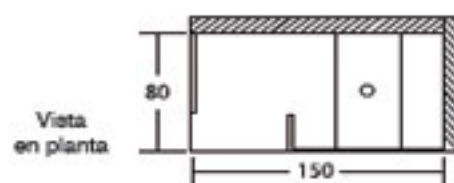

Dimensiones

80 x 150 cm

Anchura personalizable a la medida