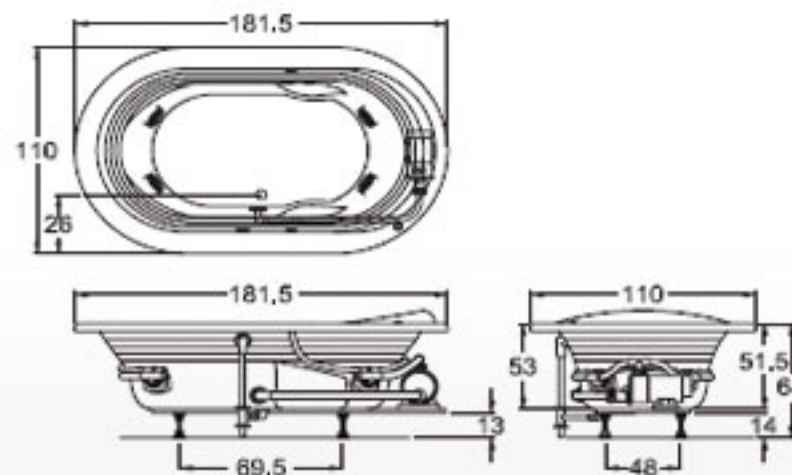

*Consultar tabla de accesorios opcionales

Dimensiones

Alto	258 cm
Ancho	155 cm
Largo	92 cm
Profundidad (tina)	33 cm

Momentos para compartir

Cébeles

Especificaciones Técnicas

Botón neumático de encendido - apagado	1
Controles de aire	2
Sensa jets	6
Sistema de nivelación	
Desagüe y rebosadero sólo en bañeras con hidromasaje	
*Faldón frontal (opcional) Con faldón modifica la altura	

*Consultar tabla de accesorios opcionales

Dimensiones

Largo	181.5 cm
Ancho	110 cm
Profundidad	53 cm

Hockey

Relajo piernas y espalda

Especificaciones Técnicas

Botón neumático de encendido - apagado	1
Tomas de aire	2
Micro jets rotatorios para la espalda	2
Super jets	4