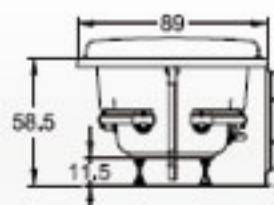

Dimensiones

Largo	167 cm
Ancho	89 cm
Profundidad	45 cm