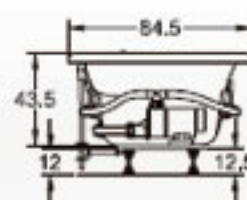

*Consultar tabla de accesorios opcionales

Dimensiones

Largo	180 cm
Ancho	120 cm
Profundidad	41.5 cm

Barcelona

Disfrute de las cosas bellas

Especificaciones Técnicas

Botón neumático de encendido - apagado _____ 1

*Consultar tabla de accesorios opcionales

Dimensiones

Largo 180.5 cm

Ancho 89 cm

Profundidad 48.5 cm

Corner

Sonríla acompañado

Especificaciones Técnicas

*Consultar tabla de accesorios opcionales

Dimensiones

Laterales	151.5 cm
Largo	154.5 cm
Ancho	212.5 cm
Profundidad	48.5 cm

COMERCIAL
AZULEJERA

Disfrute de cada momento

Darien

Especificaciones Técnicas

Botón neumático de encendido - apagado	1
Tomas de aire	2
Super jets	4

Dimensiones

Largo 151.5 cm

Ancho 84.5 cm

Profundidad 43.5 cm

De luxe

Después del trabajo...

Especificaciones Técnicas

Botón neumático de encendido - apagado	1
Controles de aire	2
Sensa jets	8