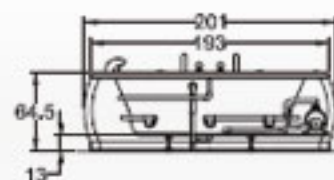

220 Lts. de volumen mínimo para operar

Motobomba de 7.5 amperes

*Consultar tabla de accesorios opcionales

Dimensiones

Largo	193 cm
Ancho	164.5 cm
Profundidad	50.5 cm

Volley

Cuando la actividad fué ardua...

Especificaciones Técnicas