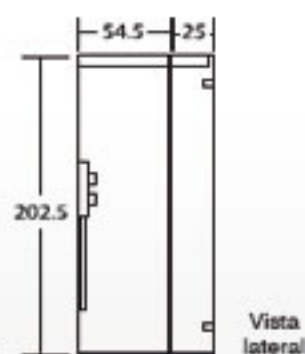

Dimensiones

80 x 150 cm

Anchura personalizable a la medida