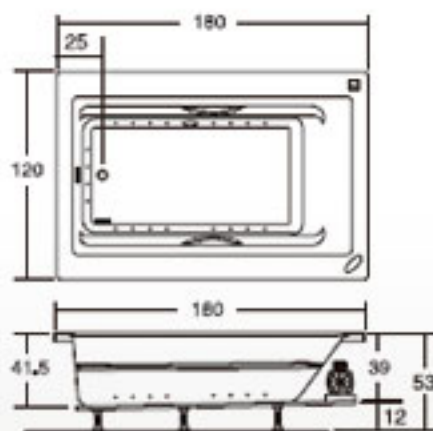

*Consultar tabla de accesorios opcionales

Dimensiones

Largo	180 cm
Ancho	120 cm
Profundidad	41.5 cm

Barcelona

Disfrute de las cosas bellas

Especificaciones Técnicas

Botón neumático de encendido - apagado _____ 1