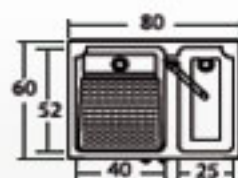

Dimensiones

Largo	80 cm
Ancho	60 cm
Alto	87.5 cm

Llave monomando

Llave mezcladora de lujo

i) Llave Izquierda

c) Llave Central

d) Llave Derecha

Lena