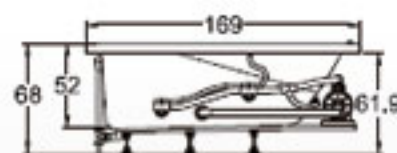

Motobomba de 7.5 amperes

*Consultar tabla de accesorios opcionales

Dimensiones

Largo	169 cm
Ancho	105 cm
Profundidad	52 cm

Clásica

Un clásico para disfrutar

Especificaciones Técnicas

Botón neumático de encendido - apagado _____ 1