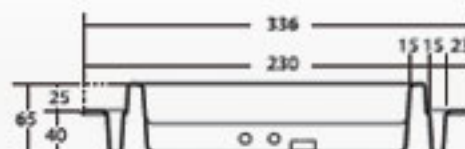

Dimensiones

Largo	316 cm
Ancho	336 cm
Profundidad	65 cm