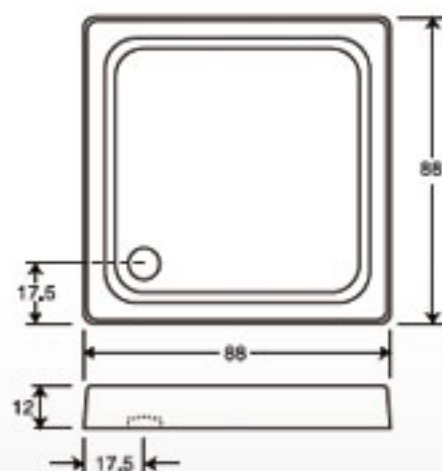

*Consultar tabla de accesorios opcionales

Dimensiones

Largo	180 cm
Ancho	120 cm
Profundidad	41.5 cm

Barcelona

Disfrute de las cosas bellas

Especificaciones Técnicas

Botón neumático de encendido - apagado _____ 1

Accesorios opcionales

Rejilla de drenado

Usos

Área de ducha

Dimensiones

Largo 88 cm
Ancho 88 cm
Profundidad 12 cm

82

Base regadera cuadrada 7027