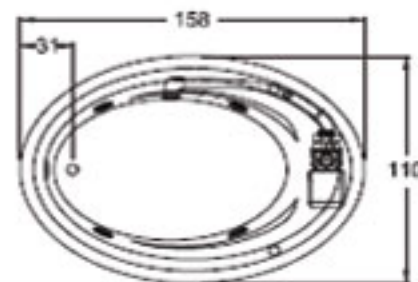

Dimensiones

Largo	158 cm
Ancho	110 cm
Profundidad	45 cm