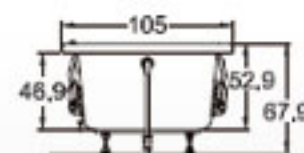

Motobomba de 7.5 amperes

*Consultar tabla de accesorios opcionales

Dimensiones

Largo	169 cm
Ancho	105 cm
Profundidad	52 cm

Clásica

Un clásico para disfrutar

Especificaciones Técnicas

Botón neumático de encendido - apagado _____ 1