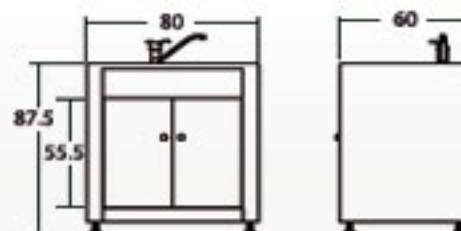

Dimensiones

Largo	80 cm
Ancho	60 cm
Alto	87.5 cm

Llave monomando

Llave mezcladora de lujo

i) Llave Izquierda

c) Llave Central

d) Llave Derecha

Lena