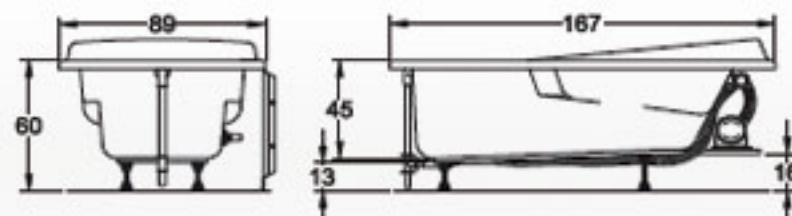

Dimensiones

Largo 167 cm
Ancho 89 cm
Profundidad 45 cm