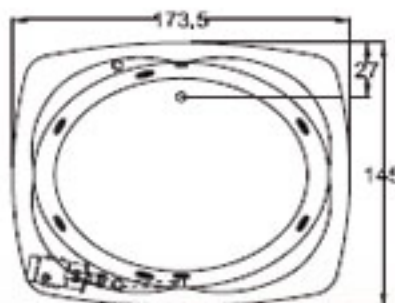

*Consultar tabla de accesorios opcionales

Dimensiones

Largo	147 cm
Ancho	122 cm
Profundidad	41.5 cm

COMERCIAL
AZULEJERA

Odessa

Prepare una velada diferente

Especificaciones Técnicas

Botón neumático de encendido - apagado	1
Controles de aire	2
Sensa jets	6
Sistema de nivelación	
Desagüe y rebosadero sólo en bañeras con hidromasaje	

280 Lts. de volumen para derrame
260 Lts. de volumen mínimo para operar
Motobomba de 7.5 amperes

*Consultar tabla de accesorios opcionales

Dimensiones

Largo	173.5 cm
Ancho	145 cm
Profundidad	48.5 cm

Olimpia