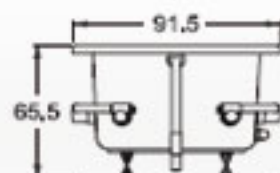

Dimensiones

Largo	183 cm
Ancho	91.5 cm
Profundidad	49 cm