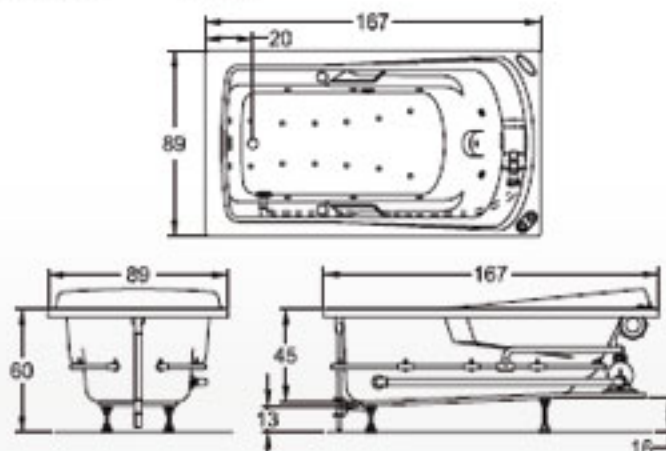

Dimensiones

Largo	167 cm
Ancho	89 cm
Profundidad	45 cm