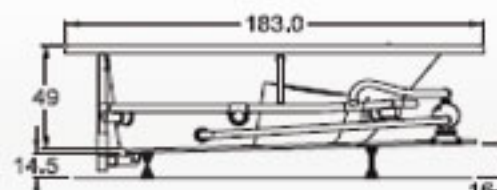

Dimensiones

Largo	183 cm
Ancho	91.5 cm
Profundidad	49 cm