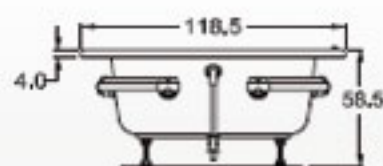

260 Lts. de volumen para derrame

240 Lts. de volumen mínimo para operar

Motobomba de 7.5 amperes

*Consultar tabla de accesorios opcionales

Dimensiones

Largo	168.5 cm
Ancho	118.5 cm
Profundidad	41.5 cm

Leyte