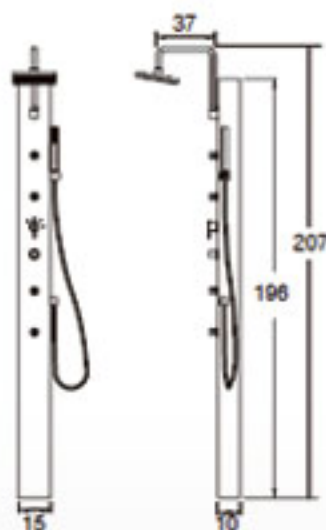

*Consultar tabla de accesorios opcionales

Dimensiones

Alto	258 cm
Ancho	155 cm
Largo	92 cm
Profundidad (tina)	33 cm

Momentos para compartir

Cébeles

Especificaciones Técnicas

Botón neumático de encendido - apagado	1
Controles de aire	2
Sensa jets	6
Sistema de nivelación	
Desagüe y rebosadero sólo en bañeras con hidromasaje	
*Faldón frontal (opcional) Con faldón modifica la altura	

Dimensiones

Largo	207 cm
Ancho	15 cm

Gaeta

En la comodidad de su hogar

Especificaciones Técnicas

Botón neumático de encendido - apagado	1
Controles de aire	2
Sensa jets	4
Sistema de nivelación	
Desague y rebosadero sólo en bañeras con hidromasaje	
Manijas curvas de latón cromo	
Cascada de recirculación sólo en opción de hidromasaje	