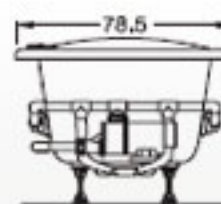

*Consultar tabla de accesorios opcionales

Dimensiones

Largo	153 cm
Ancho	107 cm
Profundidad	52 cm

Spinning

Potente masaje en zonas específicas

Especificaciones Técnicas

Botón neumático de encendido - apagado	_____	1
Controles de aire	_____	2
Sensa jets	_____	4
Micro jets rotatorios (7 en piso, 2 en espalda)	_____	9
Sistema de nivelación		
Desagüe y rebosadero sólo en bañeras con hidromasaje		
Faldón frontal de línea		

Motobomba de 13.5 amperes

*Consultar tabla de accesorios opcionales

Dimensiones

Largo	151.5 cm
Ancho	78.5 cm
Profundidad	47 cm

COMERCIAL
AZULEJERA

Tarja para Bar

Elegancia en el trabajo

Ventajas