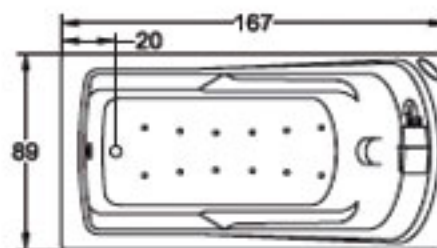

Dimensiones

Largo 167 cm
Ancho 89 cm
Profundidad 45 cm