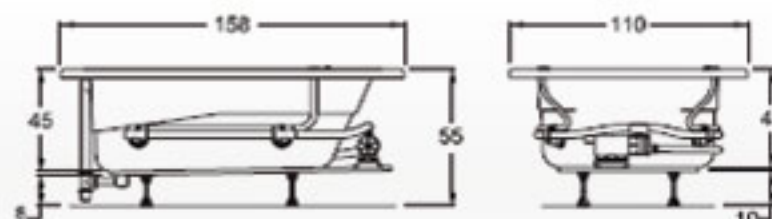

Dimensiones

Largo	158 cm
Ancho	110 cm
Profundidad	45 cm