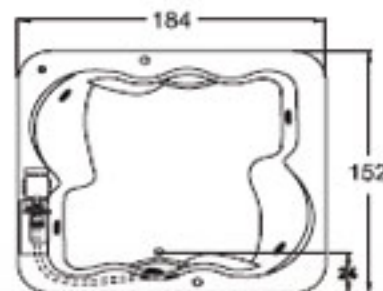

Dimensiones

Largo	184 cm
Ancho	152 cm
Profundidad	49 cm