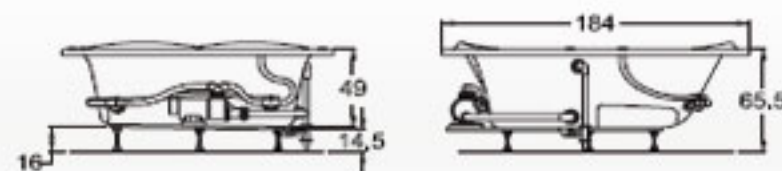

Dimensiones

Largo	184 cm
Ancho	152 cm
Profundidad	49 cm