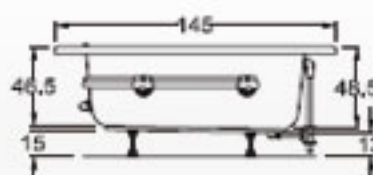

Dimensiones

Largo	173.5 cm
Ancho	145 cm
Profundidad	48.5 cm