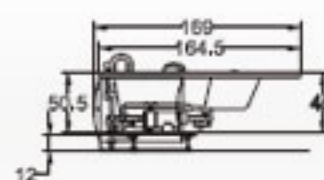

Dimensiones

Largo	193 cm
Ancho	164.5 cm
Profundidad	50.5 cm