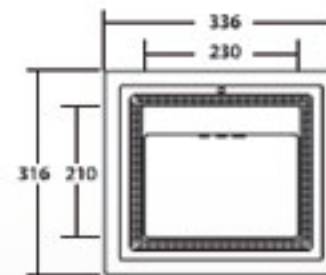

Dimensiones

Largo	316 cm
Ancho	336 cm
Profundidad	65 cm