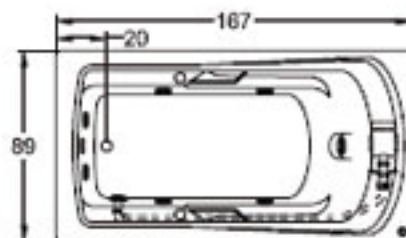

Dimensiones

Largo	167 cm
Ancho	89 cm
Profundidad	45 cm