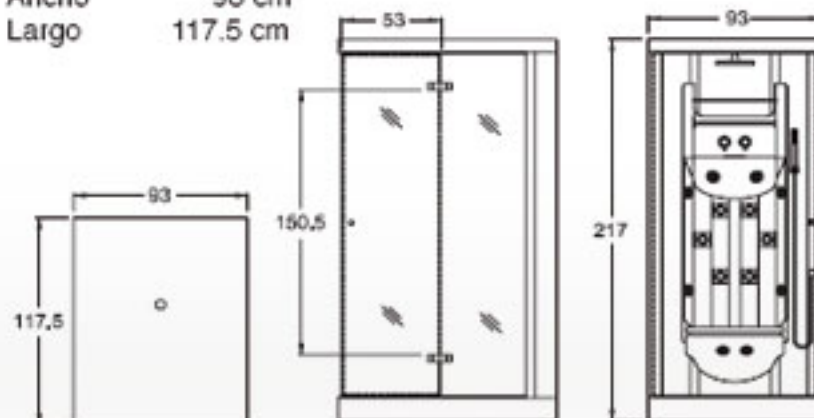

Belleza por donde la veas

Especificaciones técnicas

LED indicador	1
Control digital para encendido de vapor y luz	1
Llave monomando para seleccionar tipo de ducha	1
Control de temperatura del agua	1
Salidas de agua:	
Regadera fija	1
Regadera teléfono	1
Micro jet vertical	4
Micro jet dorsal	6
Micro jet cervical	2
Micro jet para pies	2
Salida de vapor	1
Paredes de cristal	
Asiento integrado de acrílico	
Piso de ducha sintético o de madera (con costo adicional)	
Sistema de nivelación	
Cancel de cristal templado con puerta abatible	
Compartimiento para jabón y accesorios	

Dimensiones

Alto	217 cm
Ancho	93 cm
Largo	117.5 cm

minipiscina RÍO

Recreación para toda la familia

Especificaciones Técnicas

Botón neumático de encendido - apagado	4
Tomas de aire	8
Super jet	12
Luz Acuaris de Bienestar	2
Manijas tipo alberca	2
Manijas acrílicas de color de 6"	2
Ozonificador	1
Coladera	4
Motobomba de 13.5 amperes, 120 volts	1
Motobomba de 5.5 amperes	2