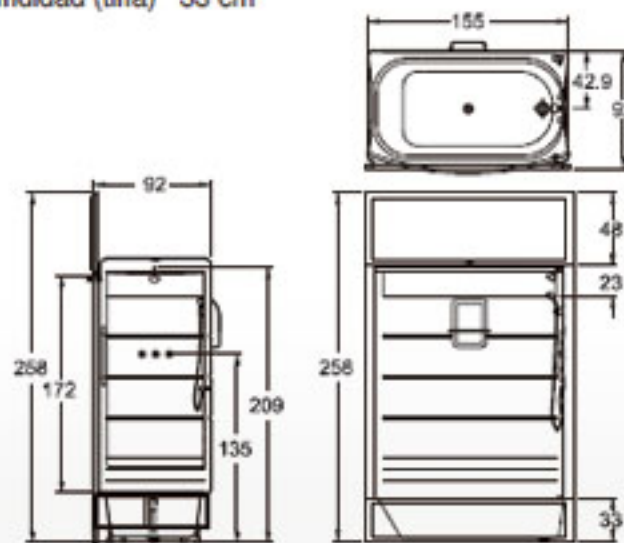

Dimensiones

Alto	258 cm
Ancho	155 cm
Largo	92 cm
Profundidad (tina)	33 cm