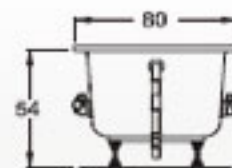

Sophie

La rutina en una sencilla tina

Especificaciones Técnicas

Botón neumático de encendido - apagado	1
Tomas de aire	2
Super jets	4
Sistema de nivelación	
Desagüe y rebosadero sólo en bañeras con hidromasaje	
Sistema de sostén perimetral, sólo en bañeras con faldón	
*Faldón frontal (opcional) Con faldón modifica altura	

160 Lts. de volumen para derrame
120 Lts. de volumen mínimo para operar
Motobomba de 5.5 amperes

*Consultar tabla de accesorios opcionales

Dimensiones

Largo	180 cm
Ancho	80 cm
Profundidad	43 cm

Detalle junta de caja con muro