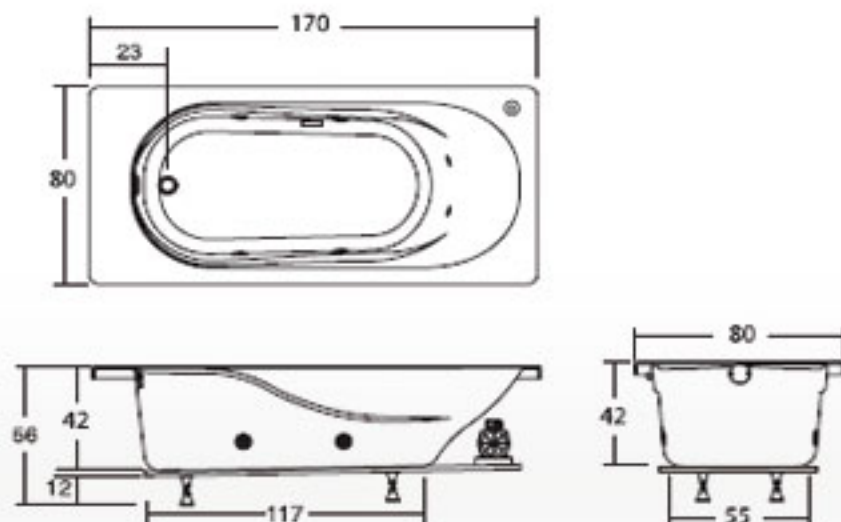

Dimensiones

Largo	170 cm
Ancho	80 cm
Profundidad	42 cm

Sophie

La rutina en una sencilla tina

Especificaciones Técnicas

Botón neumático de encendido - apagado	1
Tomas de aire	2
Super jets	4
Sistema de nivelación	
Desagüe y rebosadero sólo en bañeras con hidromasaje	
Sistema de sostén perimetral, sólo en bañeras con faldón	
*Faldón frontal (opcional) Con faldón modifica altura	