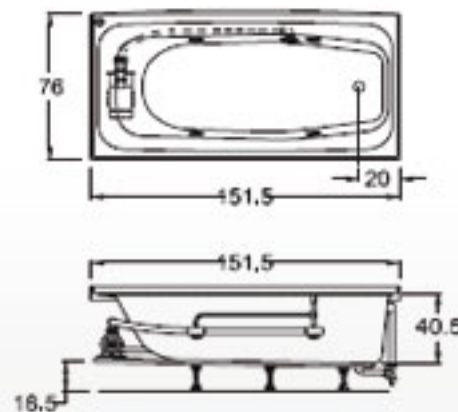

Dimensiones

Largo	151.5 cm
Ancho	76 cm
Profundidad	40.5 cm