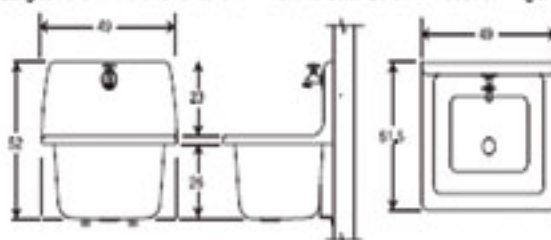

Ventajas

Elaborado con resina de poliéster y fibra de vidrio para ofrecerle una gran resistencia y calidad. Se fabrica en color blanco.

No incluye llave nariz, contrarejilla ni cespel.

Dimensiones

Largo: 49 cm Ancho: 51.5 cm Profundidad: 26 cm Peso: 9.4 Kgs.