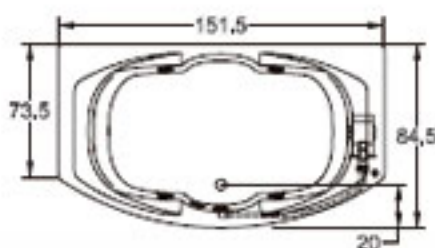

*Consultar tabla de accesorios opcionales

Dimensiones

Largo	180 cm
Ancho	120 cm
Profundidad	41.5 cm

Barcelona

Disfrute de las cosas bellas

Especificaciones Técnicas

Botón neumático de encendido - apagado _____ 1

*Consultar tabla de accesorios opcionales

Dimensiones

Largo 180.5 cm

Ancho 89 cm

Profundidad 48.5 cm

Corner

Sonríla acompañado

Especificaciones Técnicas

*Consultar tabla de accesorios opcionales

Dimensiones

Laterales	151.5 cm
Largo	154.5 cm
Ancho	212.5 cm
Profundidad	48.5 cm

COMERCIAL
AZULEJERA

Disfrute de cada momento

Darien

Especificaciones Técnicas

Botón neumático de encendido - apagado	1
Tomas de aire	2
Super jets	4

Dimensiones

Largo 151.5 cm

Ancho 84.5 cm

Profundidad 43.5 cm

De luxe

Después del trabajo...

Especificaciones Técnicas

Botón neumático de encendido - apagado	1
Controles de aire	2
Sensa jets	8