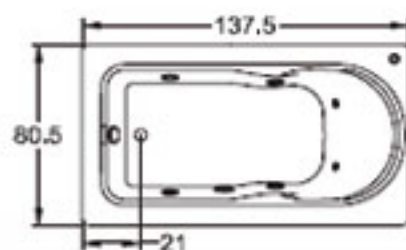

Dimensiones

Largo	137.5 cm
Ancho	80.5 cm
Profundidad	41 cm