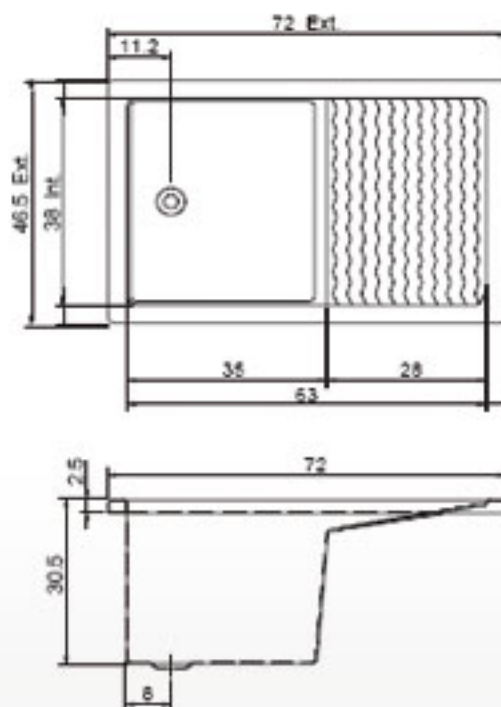

Dimensiones

Largo 72 cm
Ancho 46.5 cm
Profundidad 30.5 cm