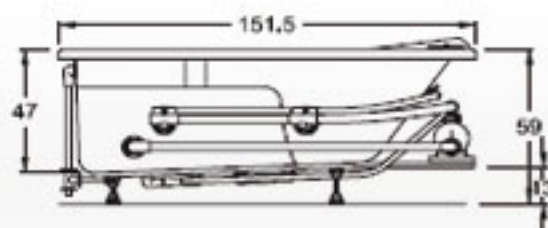

Dimensiones

Largo	151.5 cm
Ancho	78.5 cm
Profundidad	47 cm