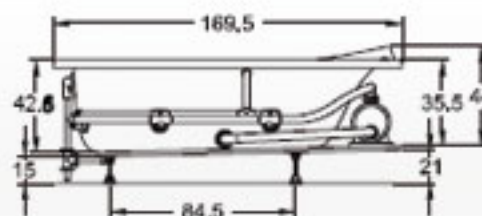

Dimensiones

Largo	169.5 cm
Ancho	85 cm
Profundidad	42.5 cm