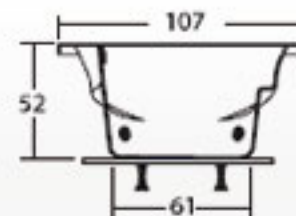

*Consultar tabla de accesorios opcionales

Dimensiones

Largo	153 cm
Ancho	107 cm
Profundidad	52 cm

Spinning

Potente masaje en zonas específicas

Especificaciones Técnicas

Botón neumático de encendido - apagado	_____	1
Controles de aire	_____	2
Sensa jets	_____	4
Micro jets rotatorios (7 en piso, 2 en espalda)	_____	9
Sistema de nivelación		
Desagüe y rebosadero sólo en bañeras con hidromasaje		
Faldón frontal de línea		