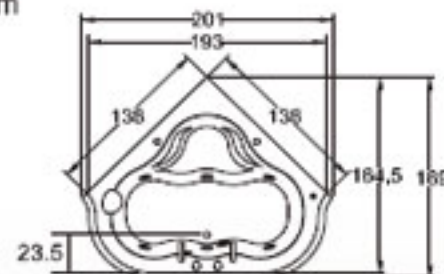

220 Lts. de volumen mínimo para operar

Motobomba de 7.5 amperes

*Consultar tabla de accesorios opcionales

Dimensiones

Largo	193 cm
Ancho	164.5 cm
Profundidad	50.5 cm

Volley

Cuando la actividad fué ardua...

Especificaciones Técnicas