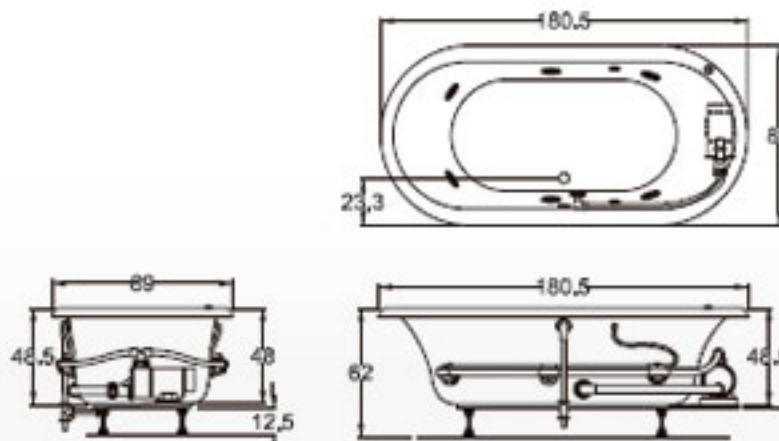

*Consultar tabla de accesorios opcionales

Dimensiones

Largo	180 cm
Ancho	120 cm
Profundidad	41.5 cm

Barcelona

Disfrute de las cosas bellas

Especificaciones Técnicas

Botón neumático de encendido - apagado _____ 1

*Consultar tabla de accesorios opcionales

Dimensiones

Largo 180.5 cm

Ancho 89 cm

Profundidad 48.5 cm

Corner

Sonríla acompañado

Especificaciones Técnicas