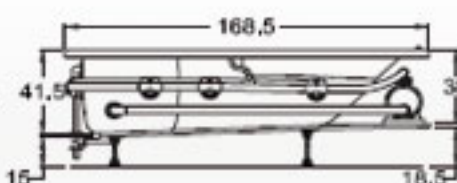

Dimensiones

Largo	168.5 cm
Ancho	118.5 cm
Profundidad	41.5 cm