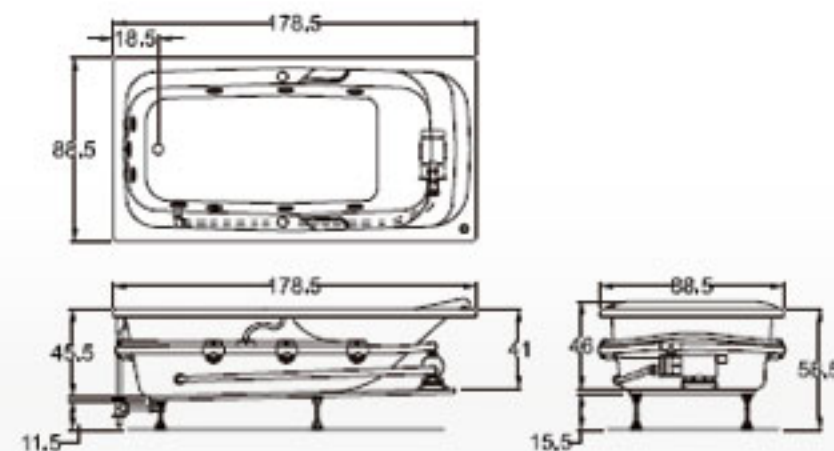

Dimensiones

Largo	178.5 cm
Ancho	88.5 cm
Profundidad	45.5 cm