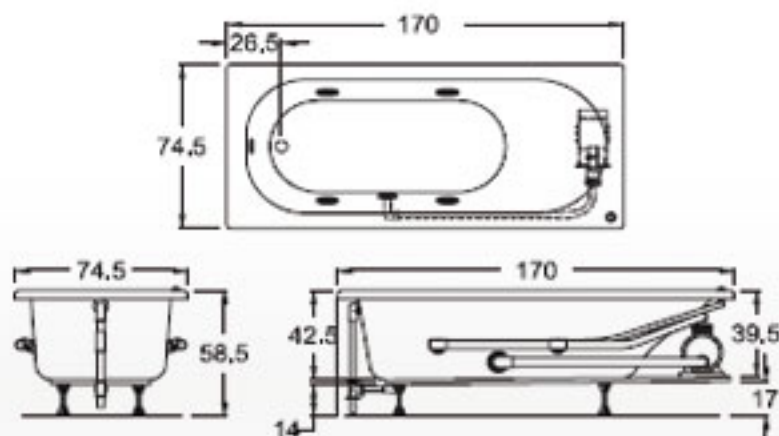

Dimensiones

Largo	170 cm
Ancho	74.5 cm
Profundidad	42.5 cm