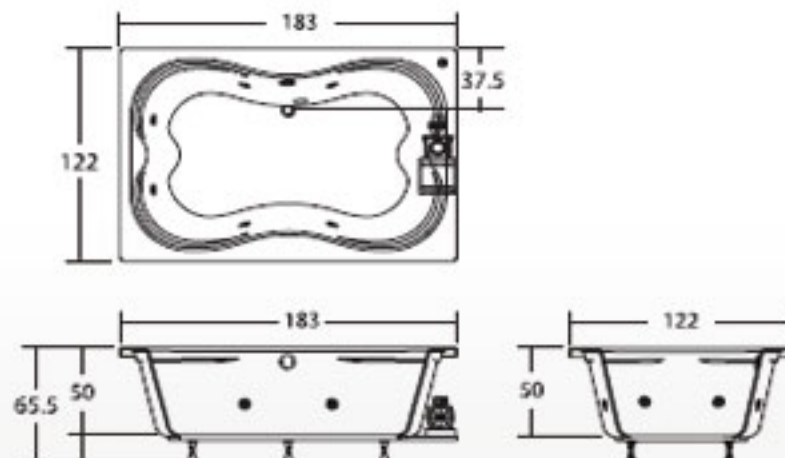

Dimensiones

Largo	183 cm
Ancho	122 cm
Profundidad	50 cm