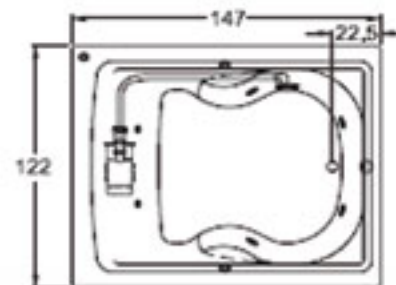

Dimensiones

Largo	147 cm
Ancho	122 cm
Profundidad	41.5 cm