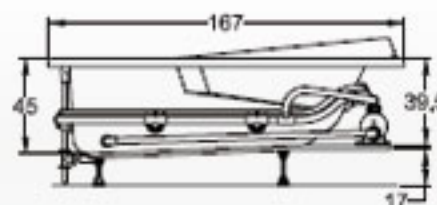

Dimensiones

Largo	167 cm
Ancho	89 cm
Profundidad	45 cm