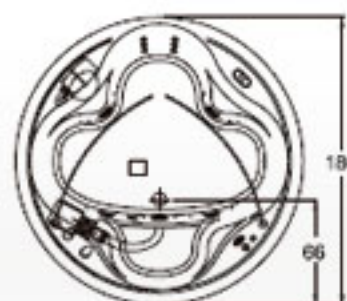

Dimensiones

Diámetro	180 cm
Profundidad	53 cm