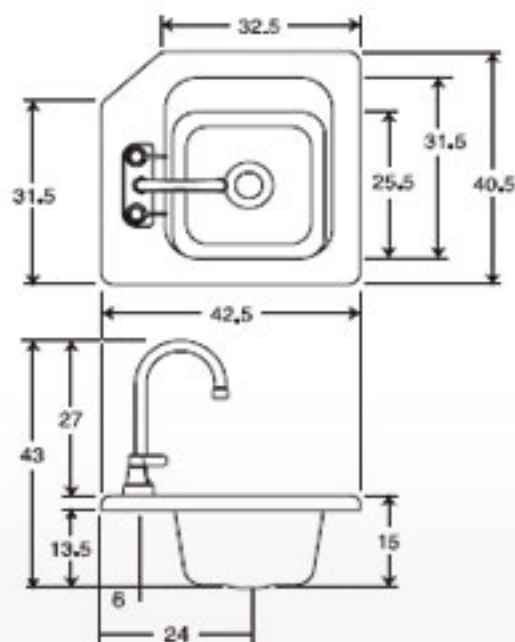

Dimensiones

Largo 40.5 cm
Ancho 42.5 cm
Profundidad 15 cm