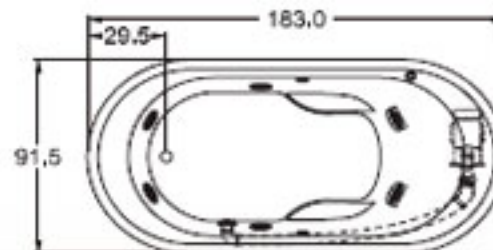

Dimensiones

Largo	183 cm
Ancho	91.5 cm
Profundidad	49 cm