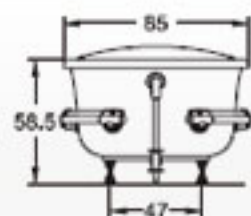

Dimensiones

Largo	169.5 cm
Ancho	85 cm
Profundidad	42.5 cm