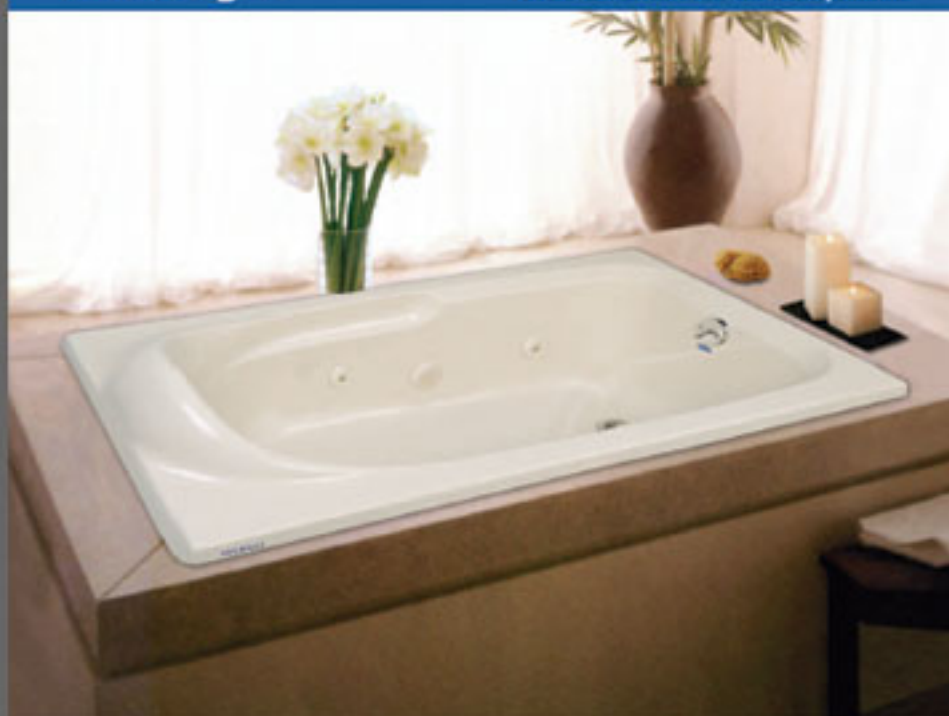

170 Lts. de volumen mínimo para operar

Motobomba de 7.5 amperes

*Consultar tabla de accesorios opcionales

Dimensiones

Largo	180 cm
Ancho	91 cm
Profundidad	44.5 cm

COMERCIAL
AZULEJERA

Marajó

Cree un ambiente de tranquilidad