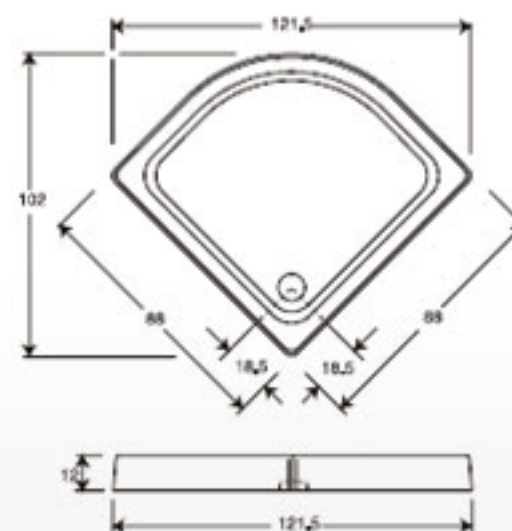

Dimensiones

Largo 88 cm
Ancho 121.5 cm
Profundidad 12 cm