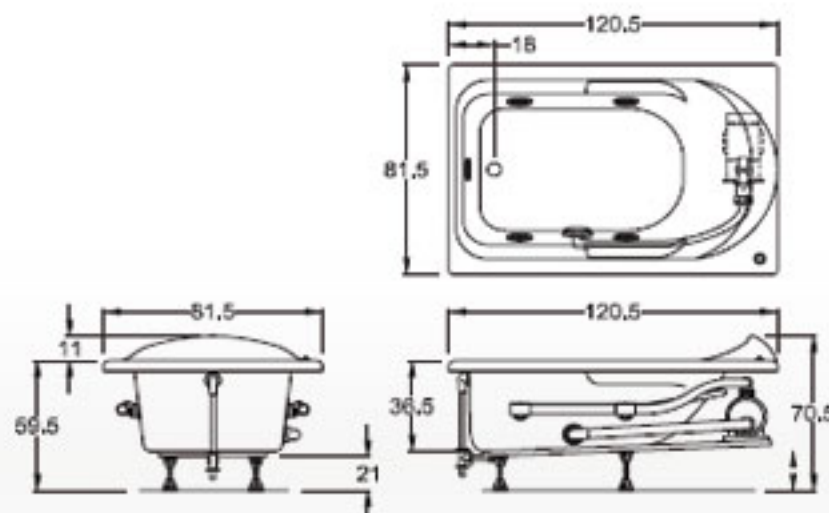

Dimensiones

Largo	120.5 cm
Ancho	81.5 cm
Profundidad	36.5 cm