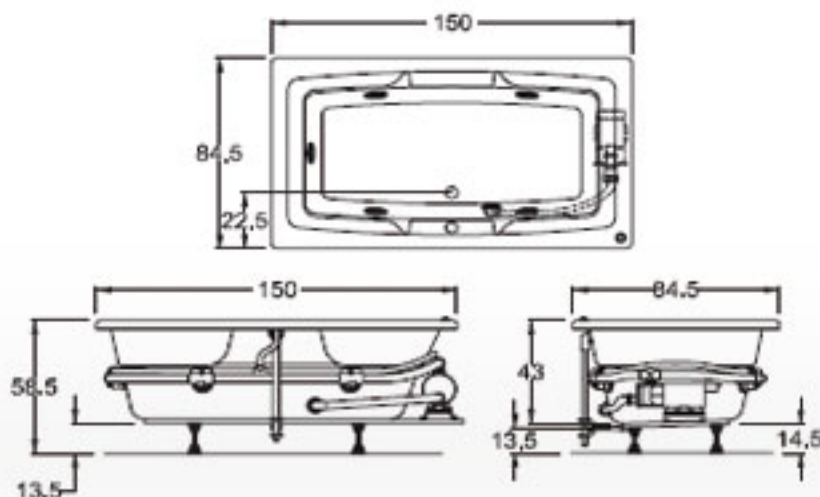

Dimensiones

Largo	150 cm
Ancho	84.5 cm
Profundidad	43 cm