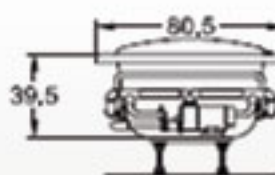

Dimensiones

Largo	137.5 cm
Ancho	80.5 cm
Profundidad	41 cm