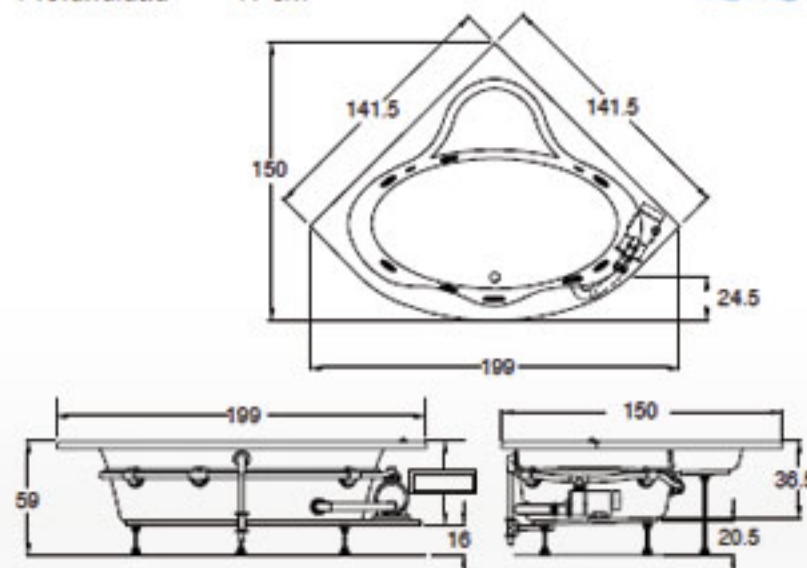

Dimensiones

Laterales	141.5 cm
Largo	150 cm
Ancho	199 cm
Profundidad	41 cm