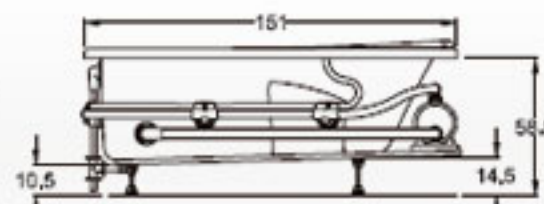

Dimensiones

Largo	151 cm
Ancho	78 cm
Profundidad	45 cm