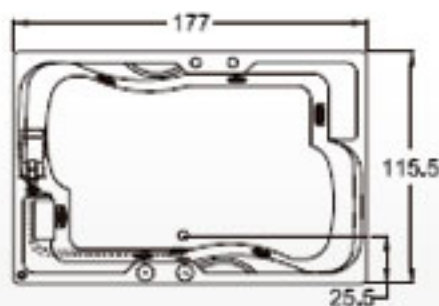

Dimensiones

Largo	177 cm
Ancho	115.5 cm
Profundidad	48 cm