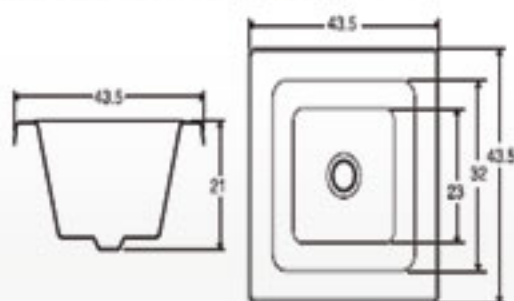

Ventajas

Elaborado con resina de poliéster y fibra de vidrio para ofrecerle una gran resistencia y calidad. Se fabrica en color blanco.

No incluye llave nariz, contrarejilla ni cespel.

Dimensiones

Largo: 49 cm Ancho: 51.5 cm Profundidad: 26 cm Peso: 9.4 Kgs.

No incluye llave nariz, contrarejilla ni cespel.

Dimensiones

Largo: 43.5 cm Ancho: 43.5 cm Profundidad: 21 cm

COMERCIAL
AZULEJERA

Volga

Cuando lo bello se comparte

Especificaciones Técnicas

Botón neumático de encendido - apagado	1
Controles de aire	2
Sensa jets	6
Sistema de nivelación	
Desagüe y rebosadero sólo en bañeras con hidromasaje	
*Faldón frontal (opcional) Con faldón modifica altura	