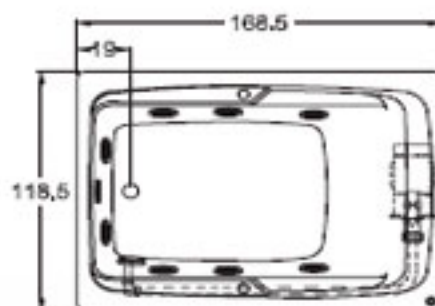

*Consultar tabla de accesorios opcionales

Dimensiones

Largo 180.5 cm

Ancho 89 cm

Profundidad 48.5 cm

Corner

Sonríla acompañado

Especificaciones Técnicas

Dimensiones

Largo 151.5 cm

Ancho 84.5 cm

Profundidad 43.5 cm

De luxe

Después del trabajo...

Especificaciones Técnicas

Botón neumático de encendido - apagado	1
Controles de aire	2
Sensa jets	8

260 Lts. de volumen para derrame

240 Lts. de volumen mínimo para operar

Motobomba de 7.5 amperes

*Consultar tabla de accesorios opcionales

Dimensiones

Largo	168.5 cm
Ancho	118.5 cm
Profundidad	41.5 cm

Leyte