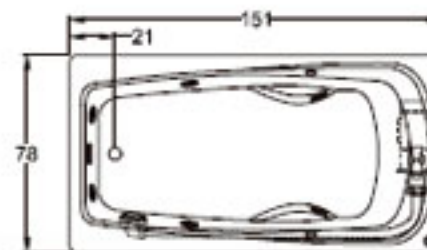

*Consultar tabla de accesorios opcionales

Dimensiones

Largo	180 cm
Ancho	120 cm
Profundidad	41.5 cm

Barcelona

Disfrute de las cosas bellas

Especificaciones Técnicas

Botón neumático de encendido - apagado _____ 1

*Faldón frontal (opcional) Con faldón modifica altura

220 Lts. de volumen para derrame

150 Lts. de volumen mínimo para operar

Motobomba de 7.5 amperes

*Consultar tabla de accesorios opcionales

Dimensiones

Largo	151 cm
Ancho	78 cm
Profundidad	45 cm