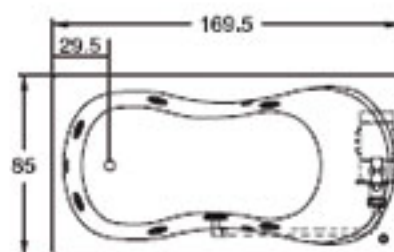

Dimensiones

Largo	169.5 cm
Ancho	85 cm
Profundidad	42.5 cm