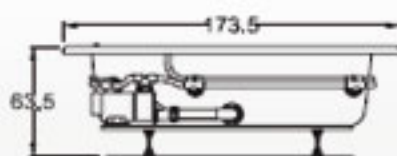

Dimensiones

Largo	173.5 cm
Ancho	145 cm
Profundidad	48.5 cm