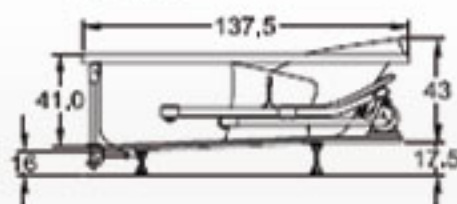

Dimensiones

Largo	137.5 cm
Ancho	80.5 cm
Profundidad	41 cm