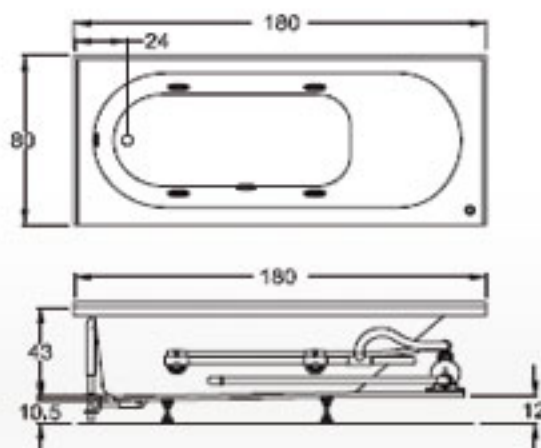

Dimensiones

Largo	180 cm
Ancho	80 cm
Profundidad	43 cm