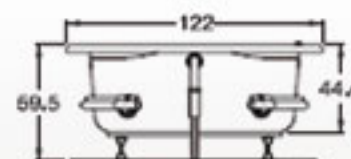

Dimensiones

Largo	147 cm
Ancho	122 cm
Profundidad	41.5 cm