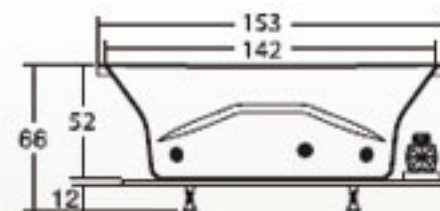

*Consultar tabla de accesorios opcionales

Dimensiones

Largo	153 cm
Ancho	107 cm
Profundidad	52 cm

Spinning

Potente masaje en zonas específicas

Especificaciones Técnicas

Botón neumático de encendido - apagado	_____	1
Controles de aire	_____	2
Sensa jets	_____	4
Micro jets rotatorios (7 en piso, 2 en espalda)	_____	9
Sistema de nivelación		
Desagüe y rebosadero sólo en bañeras con hidromasaje		
Faldón frontal de línea		