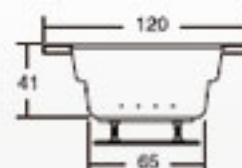

*Consultar tabla de accesorios opcionales

Dimensiones

Largo	180 cm
Ancho	120 cm
Profundidad	41.5 cm

Barcelona

Disfrute de las cosas bellas

Especificaciones Técnicas

Botón neumático de encendido - apagado _____ 1