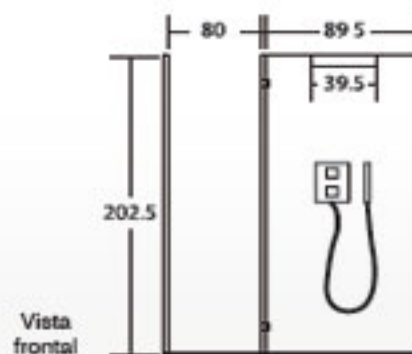

Dimensiones

80 x 150 cm

Anchura personalizable a la medida