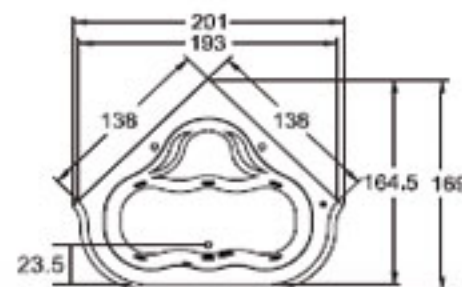

Dimensiones

Largo	193 cm
Ancho	164.5 cm
Profundidad	50.5 cm