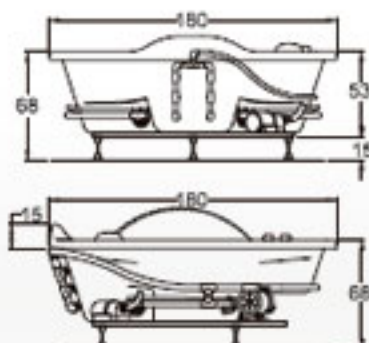

Dimensiones

Diámetro	180 cm
Profundidad	53 cm