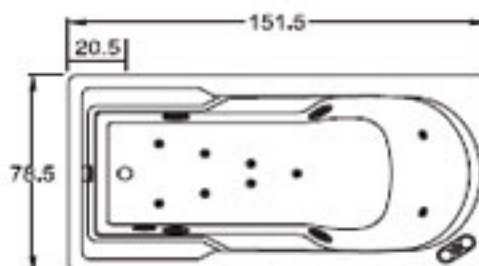

*Consultar tabla de accesorios opcionales

Dimensiones

Largo	153 cm
Ancho	107 cm
Profundidad	52 cm

Spinning

Potente masaje en zonas específicas

Especificaciones Técnicas

Botón neumático de encendido - apagado	_____	1
Controles de aire	_____	2
Sensa jets	_____	4
Micro jets rotatorios (7 en piso, 2 en espalda)	_____	9
Sistema de nivelación		
Desagüe y rebosadero sólo en bañeras con hidromasaje		
Faldón frontal de línea		

Motobomba de 13.5 amperes

*Consultar tabla de accesorios opcionales

Dimensiones

Largo	151.5 cm
Ancho	78.5 cm
Profundidad	47 cm

COMERCIAL
AZULEJERA

Tarja para Bar

Elegancia en el trabajo

Ventajas