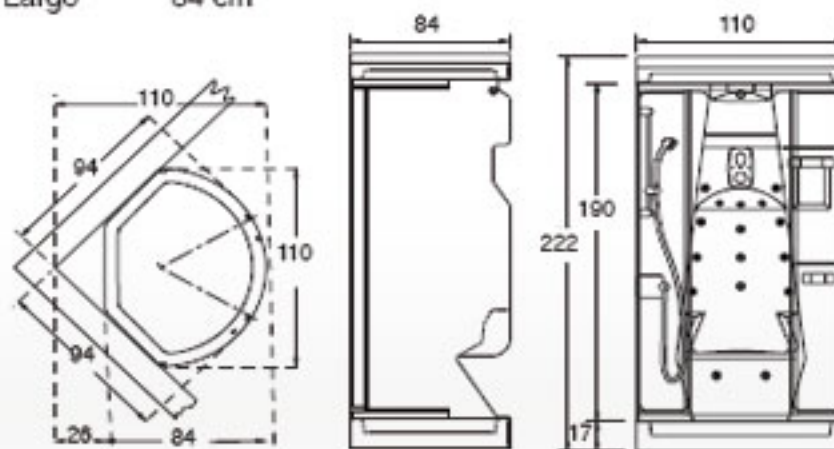

Dimensiones

Alto	222 cm
Ancho	110 cm
Largo	84 cm

Yukón

Totalmente ergonómica

Especificaciones Técnicas

Botón neumático de encendido - apagado	1
Controles de aire	2
Sensa jets	6

Sistema de nivelación

Desagüe y rebosadero sólo en bañeras con hidromasaje