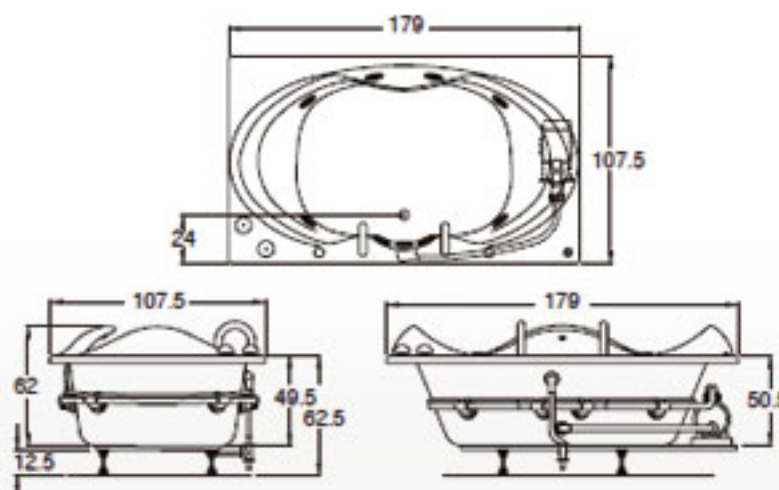

Dimensiones

Largo	179 cm
Ancho	107.5 cm
Profundidad	49.5 cm