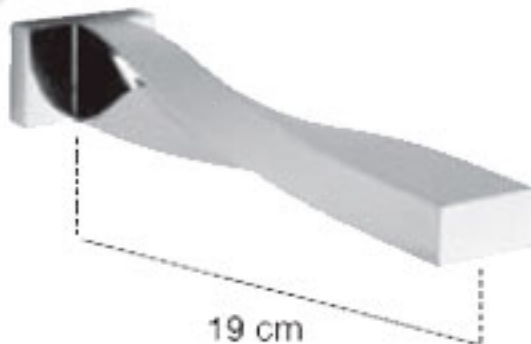

22.6 cm

Acero Inoxidable

TV-077-A1

Vértika®

Cromo
Satin

21.6 cm

TV-069

Cromo
Satin