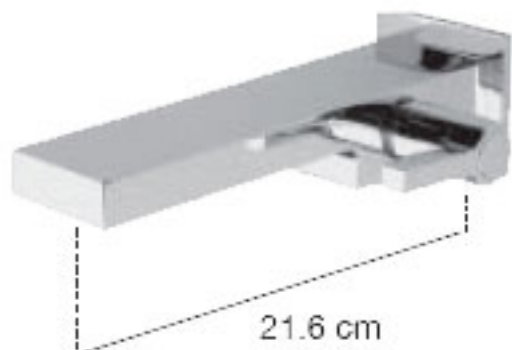

22.6 cm

Acero Inoxidable

TV-077-A1

Vértika®

Cromo
Satin

21.6 cm

TV-069

Cromo
Satin