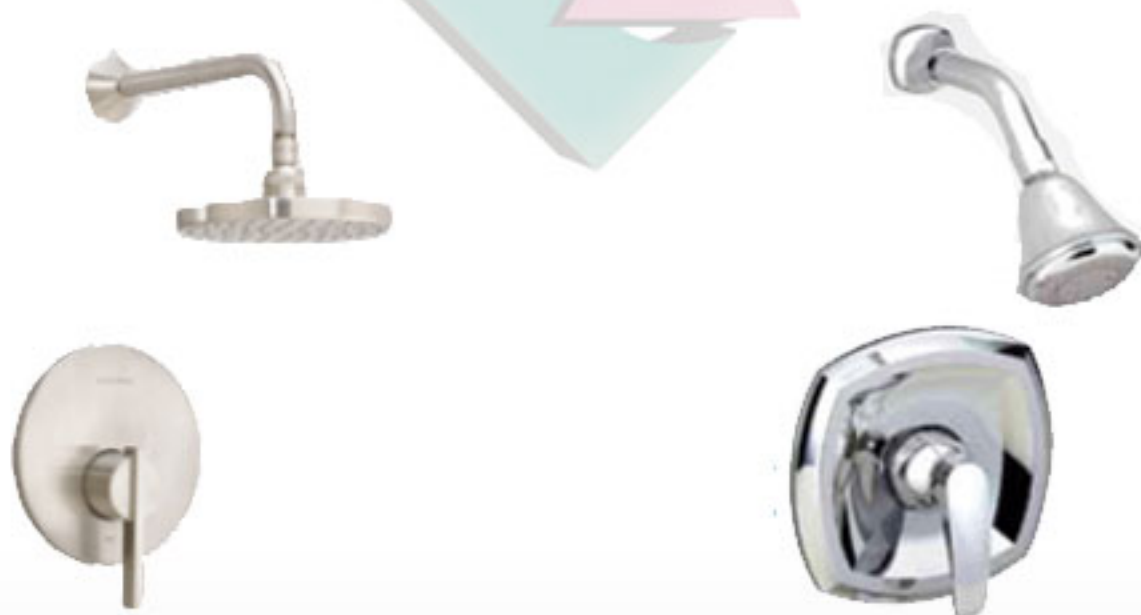

BOULEVARD T431 501 MX COPELAND T005 501 MX