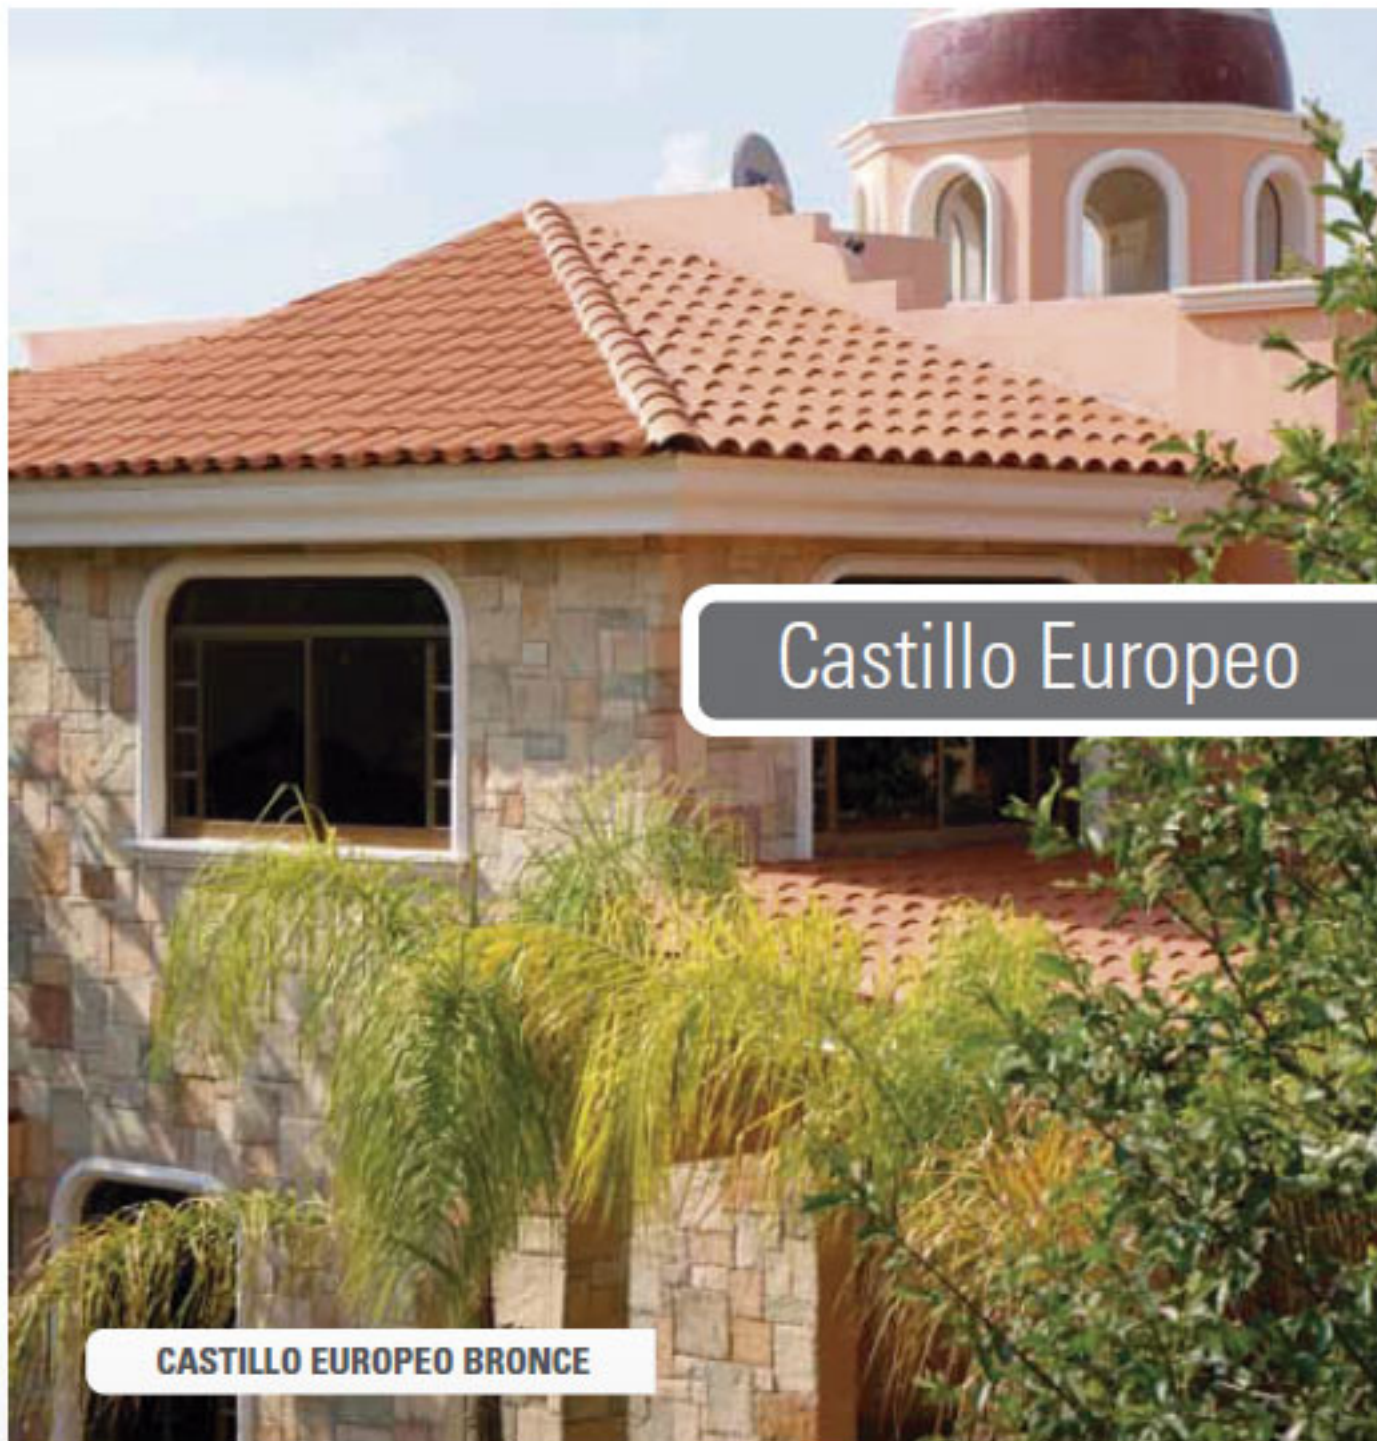

perdurastone.com

**CASTILLO EUROPEO GRIS**

**CASTILLO EUROPEO CONDADO**

REVESTIMIENTOS Fachaletas

COMERCIAL  
AZULEJERA

pedra es...  
**perdurastone**

**CASCADA BEIGE**

**CASCADA OSCURA\***